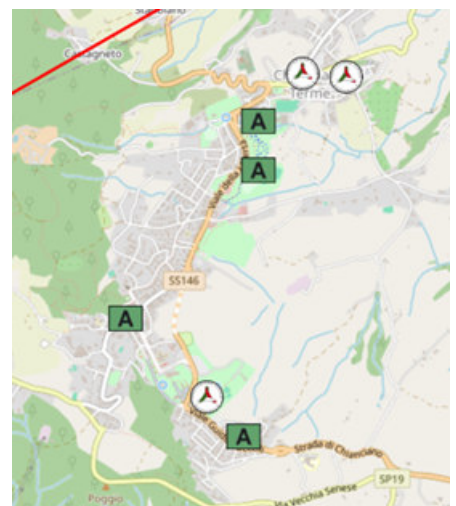

Premendo conferma si accettano le [condizioni d'uso](#) dell'app.

Comune di CHIANCIANO TERME

mercoledì, 22 agosto 2018

- Rischio idrogeologico: VERDE
- Rischio idraulico: VERDE
- Rischio vento: VERDE
- Rischio mareggiate: VERDE
- Rischio neve: VERDE
- Rischio ghiaccio: VERDE
- Rischio temporali: VERDE

Le notifiche del servizio meteo regionale in tempo reale con il codice di allerta aggiornato

La cartografia tematica delle aree di attesa dei singoli comuni ricavate dal Piano Intercomunale Protezione Civile